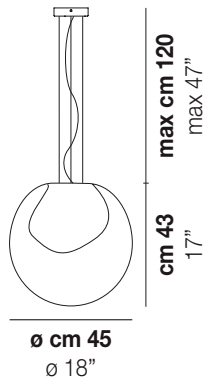

## POC SP 45

### TECHNICAL DATA:

### OTHER VERSION AVAILABLE

Click on the version to go to the web version of the product

<p>max cm 140 max 55" cm 15 6" ø cm 16</p> <p>POC SP 16</p>	<p>cm 29 11" max cm 140 max 55" cm 15 6" ø cm 16</p> <p>POC SP 16 3</p>	<p>ø cm 35 ø 14" max cm 140 max 55" cm 15 6" ø cm 16</p> <p>POC SP 16 5</p>	<p>max cm 120 max 47" cm 23 9" ø cm 25 ø 10"</p> <p>POC SP 25</p>	<p>cm 300 118" ø cm 25 ø 10"</p> <p>POC SP 25 D1</p>	<p>cm 300 118" cm 23 9" max cm 300 max 118" ø cm 25 ø 10"</p> <p>POC SP 25 D2</p>	<p>max cm 120 max 47" cm 32 12,5" ø cm 35 ø 14"</p> <p>POC SP 35</p>
<p>max cm 300 max 118" cm 32 12,5" ø cm 35 ø 14"</p> <p>POC SP 35 D1</p>	<p>cm 300 118" max cm 300 max 118" cm 32 12,5" ø cm 35 ø 14"</p> <p>POC SP 35 D2</p>					