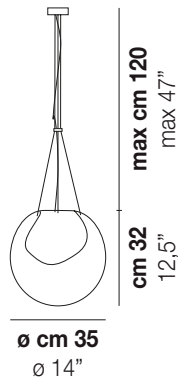

POC SP 35

TECHNICAL DATA:

CERTIFICATIONS:

LIGHT SOURCES

2x60w 220-240V 50/60 Hz G9

VOLUME Mc 0,16
GROSS WEIGHT Kg 6,4
NET WEIGHT Kg 4,1

[download](#)

SHADE FINISHING