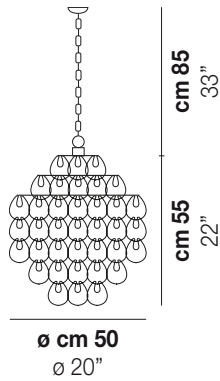

### TECHNICAL DATA:

### LIGHT SOURCES

3x77w 220-240V 50/60 Hz E27

VOLUME Mc 0,27  
GROSS WEIGHT Kg 22  
NET WEIGHT Kg 14

download