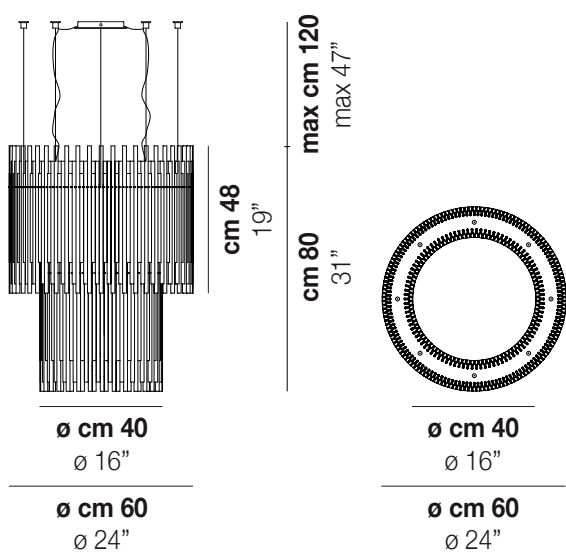

DIADEMA SP 60

LIGHTING SOURCES

E27 8x77w 220-240V 50/60 Hz E27

Mc 0,46
 Kg 79
 Kg 52

download resources

CR

MC/1

TO