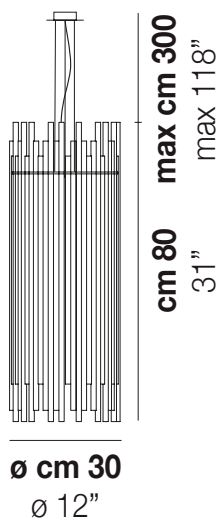

## DIADEMA SP 30 C

### LIGHTING SOURCES

E27 1x77w 220-240V  
50/60 Hz

E27

LED C 1x5w 220-240V  
50/60 Hz

LED 5W - (DRIVER INCLUSO) - 2700K - 600 LUMENS - DIMMERABILE

Mc 0,15

Kg 12,2

Kg 5,8