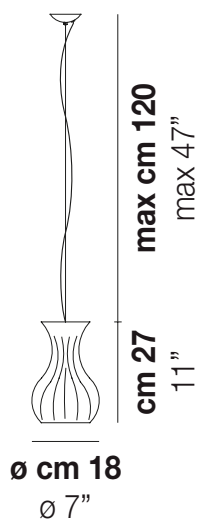

COMARI

Design STUDIO TECNICO VISTOSI

COMARI SP G

Collezione di lampade disponibile in due misure. La superficie ondulata del paralume esalta la qualità, la trasparenza e i riflessi del vetro soffiato, decorato con scaglie dorate.

COMARI SP G

LIGHTING SOURCES

E27 1x77w 220-240V 50/60 Hz E27

Mc 0,05
 Kg 3,3
 Kg 1,7

download resources

TO

OR

OTHER AVAILABLE VERSIONS