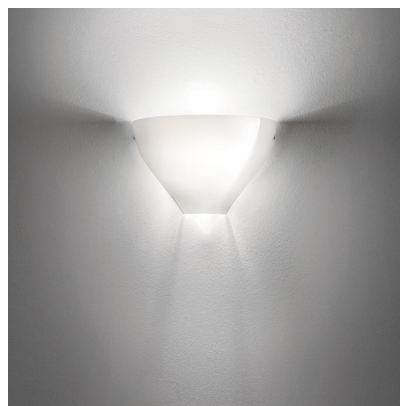

ALMA

Design CHIARAMONTE & MARIN - STUDIO PIANOTRE

ALMA SP

Un design peculiare che si adatta a qualsiasi tipo di arredamento. Il tono cangiante da trasparente a pastello esalta la qualità della miscela di vetro.

ALMA SP

LIGHTING SOURCES

E27 1x77w 220-240V 50/60 Hz E27

Mc 0,28
 Kg 9,93
 Kg 6,82

download resources

BC/SF

TO/SF

CR