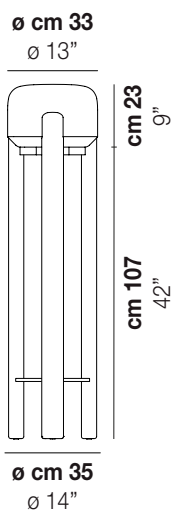

SATA PT

TECHNICAL DATA:

CERTIFICATIONS:

LIGHT SOURCES

E27 ALO	1x77w	220-240V 50/60 Hz	E27
------------	-------	----------------------	-----

VOLUME	Mc 0,21
GROSS WEIGHT	Kg 17
NET WEIGHT	Kg 13

[download](#)

SHADE FINISHING