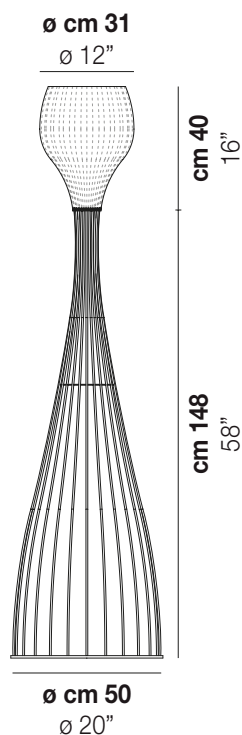

REDER

Design A.CHIARAMONTE - M.MARIN

REDER PT

Sintesi di due materiali diversi, la linea Reder presenta una montatura metallica che è più di un supporto per il diffusore: è il naturale sviluppo delle linee decorative del vetro soffiato, in un volume unitario.

REDER PT

LIGHTING SOURCES

E27  1x77w 220-240V 50/60 Hz E27

Mc 0,69
 Kg 0
 Kg 0

download resources

BC

CR/TR

BC