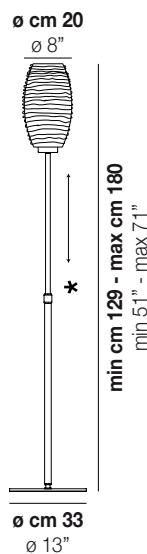

## DAMASCO PT G

### TECHNICAL DATA:

### LIGHT SOURCES

1x77w 220-240V 50/60 Hz E27

VOLUME Mc 0,17  
 GROSS WEIGHT Kg 16,3  
 NET WEIGHT Kg 12,3

download