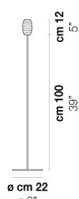

DAMAS PT 100P