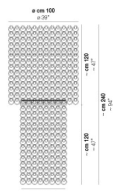

GIOGALI PL 35

∅ cm 35
∅ 14"

TECHNICAL DATA:

CERTIFICATIONS:

LIGHT SOURCES

2x60w 220-240V
50/60 Hz E14

VOLUME Mc 0,1
GROSS WEIGHT Kg 9
NET WEIGHT Kg 4,2

[download](#)

GIOGA PL 65Q

GIOGA MGIOGPL 65Q

GIOGA PL 80

GIOGA PL CA1

GIOGA PL CA2

GIOGA PL CA3