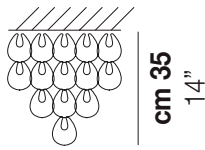

GIOGALI PL 35

∅ cm 35
∅ 14"

TECHNICAL DATA:

CERTIFICATIONS:

LIGHT SOURCES

2x60w 220-240V
50/60 Hz E14

VOLUME Mc 0,1
GROSS WEIGHT Kg 9
NET WEIGHT Kg 4,2

[download](#)