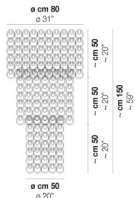

GIOGALI PL 35

∅ cm 35
∅ 14"

TECHNICAL DATA:

CERTIFICATIONS:

LIGHT SOURCES

2x60w 220-240V
50/60 Hz E14

VOLUME Mc 0,1
GROSS WEIGHT Kg 9
NET WEIGHT Kg 4,2

[download](#)

GIOGA PL 65Q

GIOGA MGIOGPL 65Q

GIOGA PL 80

GIOGA PL CA1

GIOGA PL CA2

GIOGA PL CA3