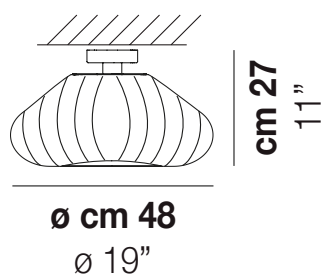

## DIAMANTE PL 50

### LIGHT SOURCES

1x77w 220-240V  
50/60 Hz E27

VOLUME Mc 0,2  
 GROSS WEIGHT Kg 17  
 NET WEIGHT Kg 12

download