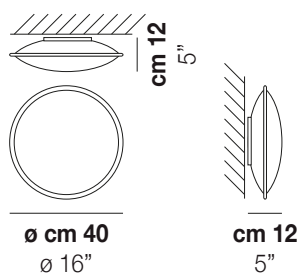

AURORA PL 40