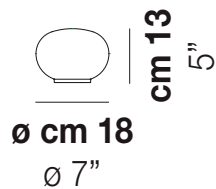

# LUCCIOLA LT 18

TECHNICAL DATA:

CERTIFICATIONS:

LIGHT SOURCES

1x48w 220-240V  
50/60 Hz E14

VOLUME Mc 0,02  
GROSS WEIGHT Kg 1,6  
NET WEIGHT Kg 0,6

download