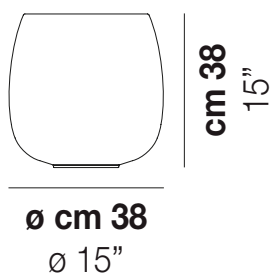

## IMPLODE LT 38

### LIGHT SOURCES

3x77w 220-240V 50/60 Hz E27

**VOLUME** Mc 0,19  
**GROSS WEIGHT** Kg 17  
**NET WEIGHT** Kg 13

download