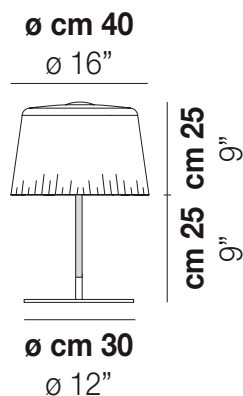

## CLOTH LT G

### LIGHT SOURCES

3x77w 220-240V 50/60 Hz E27

VOLUME Mc 0,22  
 GROSS WEIGHT Kg 12,6  
 NET WEIGHT Kg 9

download