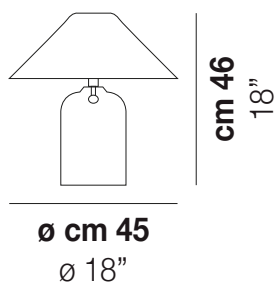

### LIGHTING SOURCES

E14  3x46w 220-240V 50/60 Hz E14

Mc 0,16  
 Kg 7,9  
 Kg 4,5

download resources

BC/CR

CR