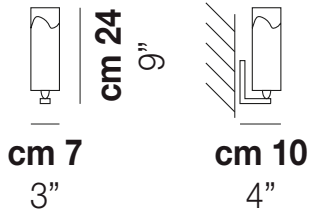

## LIGHT SOURCES

1x60w 220-240V  
50/60 Hz G9

VOLUME Mc 0,01

GROSS WEIGHT Kg 1,2

NET WEIGHT Kg 0,7

download