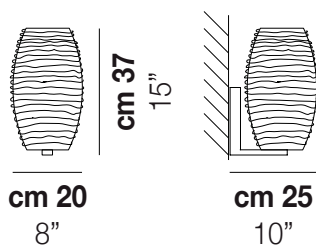

DAMASCO AP G

TECHNICAL DATA:

CERTIFICATIONS:

LIGHT SOURCES

1x77w 220-240V
50/60 Hz E27

VOLUME Mc 0,08
GROSS WEIGHT Kg 6,1
NET WEIGHT Kg 4,6

[download](#)

SHADE FINISHING