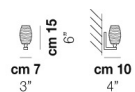

[DAMAS AP 1A P](#)