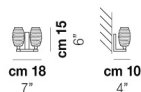

[DAMAS AP 2A P](#)