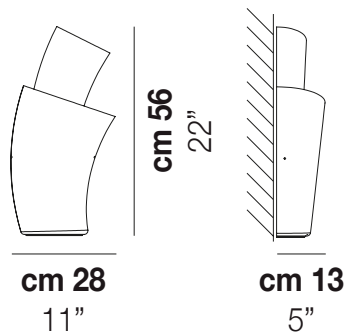

ASSIBA AP DES

LIGHTING SOURCES

E27 1x77w 220-240V 50/60 Hz E27

Mc 0,13
 Kg 5,7
 Kg 3,2

download resources

BC/AL

BC/AT

BC/BC