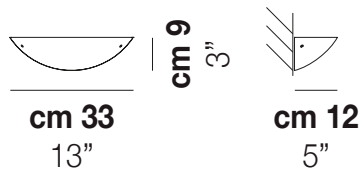

ALUM 09 AP

LIGHTING SOURCES

ALO	—	1x80w	220-240V 50/60 Hz
LED L 13W/21M 3.000K		1x13w	220-240V 50/60 Hz

ALOGENO

LED 13W - 230 VOLT - 3000K - 940 LUMENS - DIMMERABILE

Mc 0,03

Kg 2

Kg 1