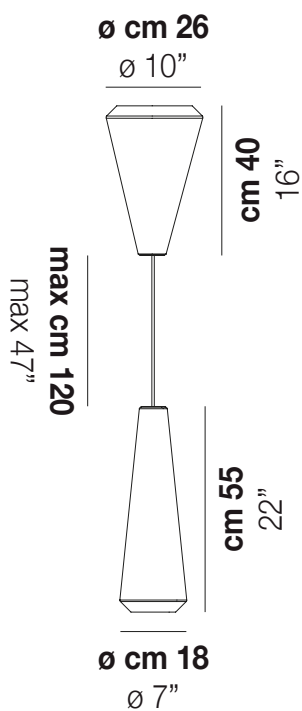

WITHWHIT SP 26 P

:
 :
CE EAC

LIGHTING SOURCES

E27	2x100w	220-240V 50/60 Hz	E27
LED C 5.29W/10W 2.700K	2x5w	220-240V 50/60 Hz	LED 5W - (DRIVER INCLUSO) - 2700K - 600 LUMENS - DIMMERABILE

Mc 0,2
 Kg 8,5
 Kg 4,8