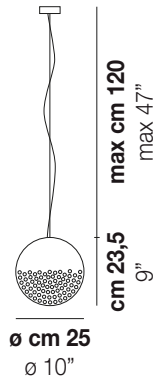

## BOLLE SP G

### TECHNICAL DATA:

### LIGHT SOURCES

1x77w	220-240V 50/60 Hz
1x5w	220-240V 50/60 Hz

E27

LED 5W - (DRIVER INCLUDED) - 2700K - 600 LUMENS  
- DIMMABLE

VOLUME	Mc 0,05
GROSS WEIGHT	Kg 5,1
NET WEIGHT	Kg 3,4

download

BOLLE SP 35 D2

BOLLE SP 45

BOLLE SP 45 D1

BOLLE SP 45 D2