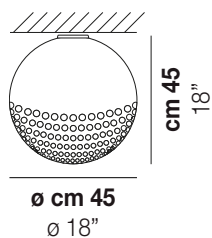

## BOLLE PL 45

VOLUME Mc 0,23

GROSS WEIGHT Kg 14

NET WEIGHT Kg 11

[download](#)