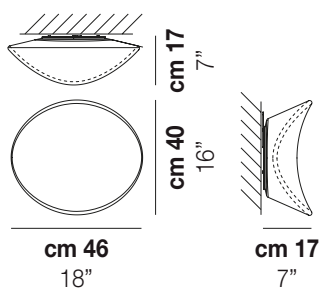

BALANCE PL M