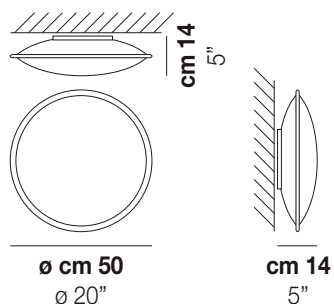

AURORA PL 50