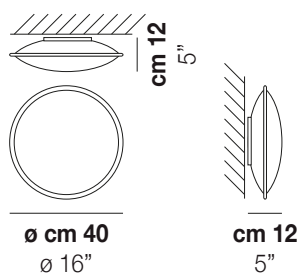

### TECHNICAL DATA:

VOLUME	Mc 0,05
GROSS WEIGHT	Kg 5
NET WEIGHT	Kg 3

[download](#)