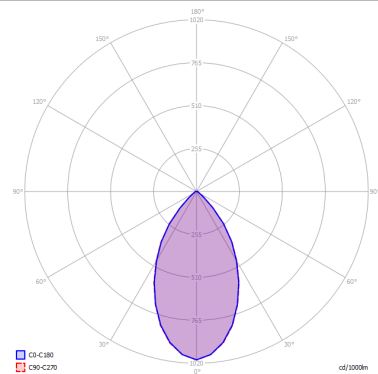

CERTIFICATION

PHOTOMETRIC CURVE

FRAME	DIFFUSOR	LED COLOUR	CODE
Matte White 9010	Glossy Copper	2700K	161036
Matte White 9010	Gold	2700K	161033
Matte White 9010	White	2700K	161033
Matte White 9010	Chrome	3000K	161039
Matte White 9010	Chrome	3000K	161035
Matte White 9010	Glossy Copper	3000K	161040
Matte White 9010	Gold	3000K	161038