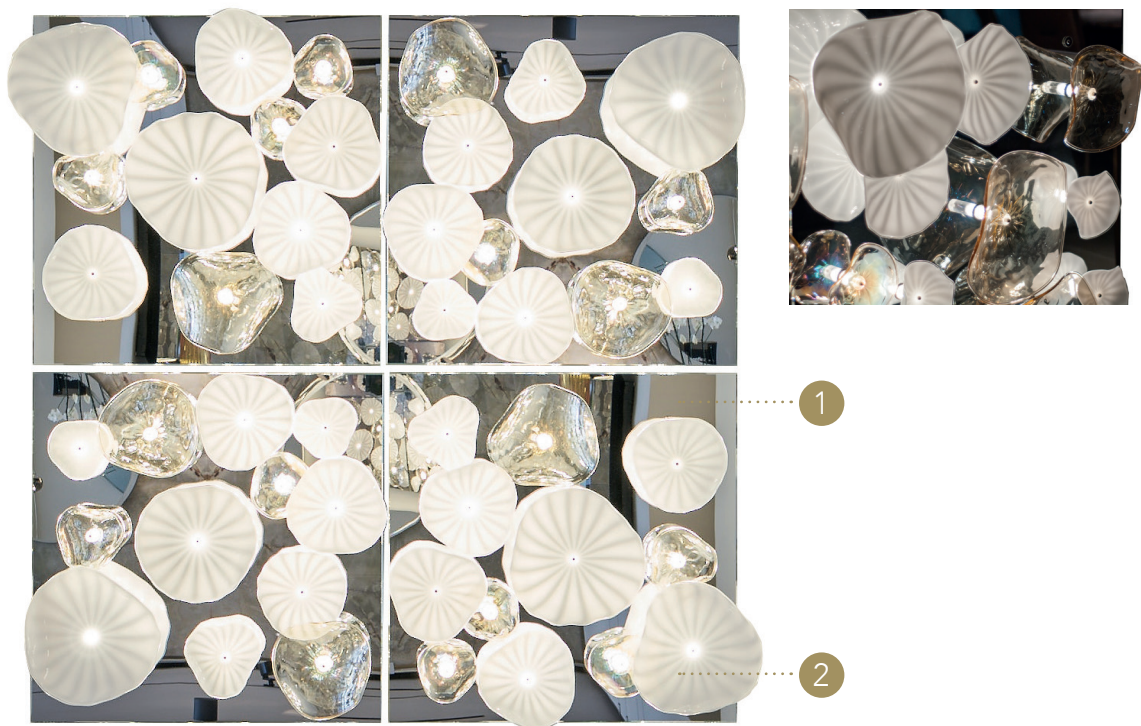

NINFEE

Design · Tulczinsky

MODULE

- Installazione a parete o a soffitto
- Wall or ceiling installation

SUPPORTO SUPPORT | 1

Vetro
Glass

sp./thick 8 mm.
bisello/bevel 45°

Specchio
Mirror

ELEMENTI FLOREALI FLOWER ELEMENTS | 2

Vetro di Murano
Murano glass

Ambra Iridium
Iridium Amber

Bianco
White

- Sistema Led / Led system
12x3W G4 12V 2700-3000K Module