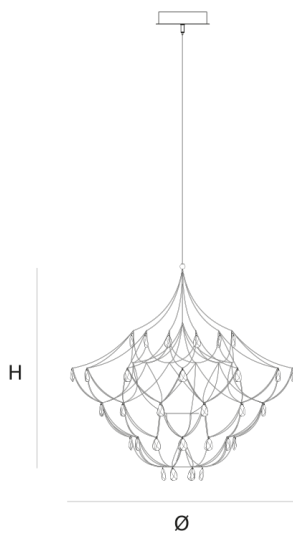

### DIMENSIONS

Ø 80 cm 31.5 inch  
H 80 cm 31.5 inch

### CANOPY

Ø 20 cm 7.9 inch  
H 5 cm 2 inch