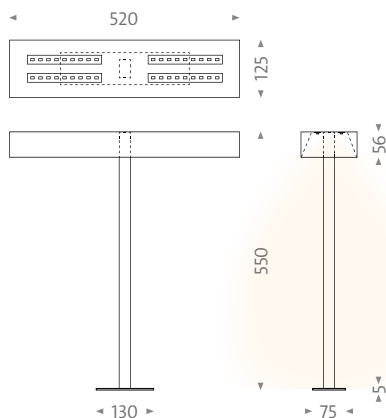

## potsdam TISCHLEUCHTE **po1**

Tischleuchte potsdam ist eine speziell entwickelte Schreibtischleuchte mit einer bündig eingelassenen und an die Tischplatte angepassten Bodenplatte. Auf Wunsch kann die Bodenplatte für den Einbau von Steck- oder Datendosen modifiziert werden.

### po1

Design: Marco Schölzel, Martin Wallroth

Aluminiumgehäuse pulverbeschichtet

**LED Modul standard:**

25 W

Lichtfarben / Lichtstrom: 3000 K / 2500 lm

Bodenplatte mit integrierter Steck- oder

Datendose optional

25 W

Light colour / luminous flux: 3000 K / 2500 lm

Base plate with integrated electrical or data  
socket optional

Adjustment of the light emission characteristic  
possible

Usable for up to four workstations