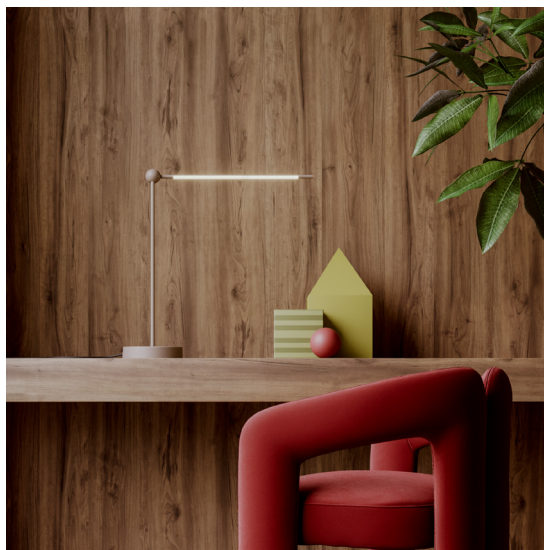

## PIVÒ • T

Design by *Masina Studio*

Lampada da tavolo orientabile mono-emissione. Made in Italy. Base con comando touch dimmer e on-off. Struttura in alluminio orientabile a 360° e dettagli in Nylon PA12 in stampa 3D. Snodo centrale orientabile a 180°. Braccio LED a luce bianca 2700-3000-3500K con diffusore in PC Opale ad alta efficienza. Comando vocale integrato (solo cod. API.TAV). Alimentatore da parete con cavo da 175cm incluso. Disponibile in 5 finiture.

 **Comando Vocale** (cod. API.TAV)

 **Comando Touch**

 **Orientabile**