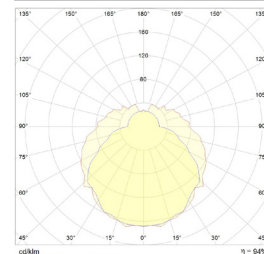

### Dimensione

### Dati elettro-illuminotecnici

Tipologia LED White (1CH)  
Tipologia emissione Monoemissione  
Alimentazione LED CV 24Vdc  
Potenza LED 5,8 W  
Lumen Output 615 Lm  
CCT e CRI

- 279 - 2700°K CRI Typ.95
- 309 - 3000°K CRI Typ.95
- 359 - 3500°K CRI Typ.95

### Dati fotometrici

Distance [m]	Beam Diameter [mm]	Beam Angle [°]	Half Peak Illuminance [lx]	Half Peak Efficacy [lm/W]	Half Peak CRI
0.2	195	9.84	155	26	95
1.0	97.5	4.92	155	26	95
1.5	65	3.28	155	26	95
2.0	48.75	2.46	155	26	95
2.5	39	1.97	155	26	95
3.0	31.5	1.58	155	26	95