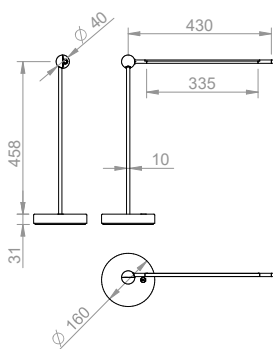

## PIVÒ • T

Design by *Masina Studio*

Lampada da tavolo orientabile mono-emissione. Made in Italy. Base con comando touch dimmer e on-off. Struttura in alluminio orientabile a 360° e dettagli in Nylon PA12 in stampa 3D. Snodo centrale orientabile a 180°. Braccio LED a luce bianca 2700-3000-3500K con diffusore in PC Opale ad alta efficienza. Comando vocale integrato (solo cod. API.TAV). Alimentatore da parete con cavo da 175cm incluso. Disponibile in 5 finiture.

### Dimensione

### Dati fotometrici

Distance [m]	Beam Diameter [mm]	Beam Angle [°]	Half Peak Illuminance [lx]	Half Peak Efficacy [lm/W]	Half Peak CRI
0.2	195	9.84	155	26	95
1.0	97.5	4.92	155	26	95
1.5	65	3.28	155	26	95
2.0	48.75	2.46	155	26	95
2.5	39	1.97	155	26	95
3.0	31.5	1.58	155	26	95