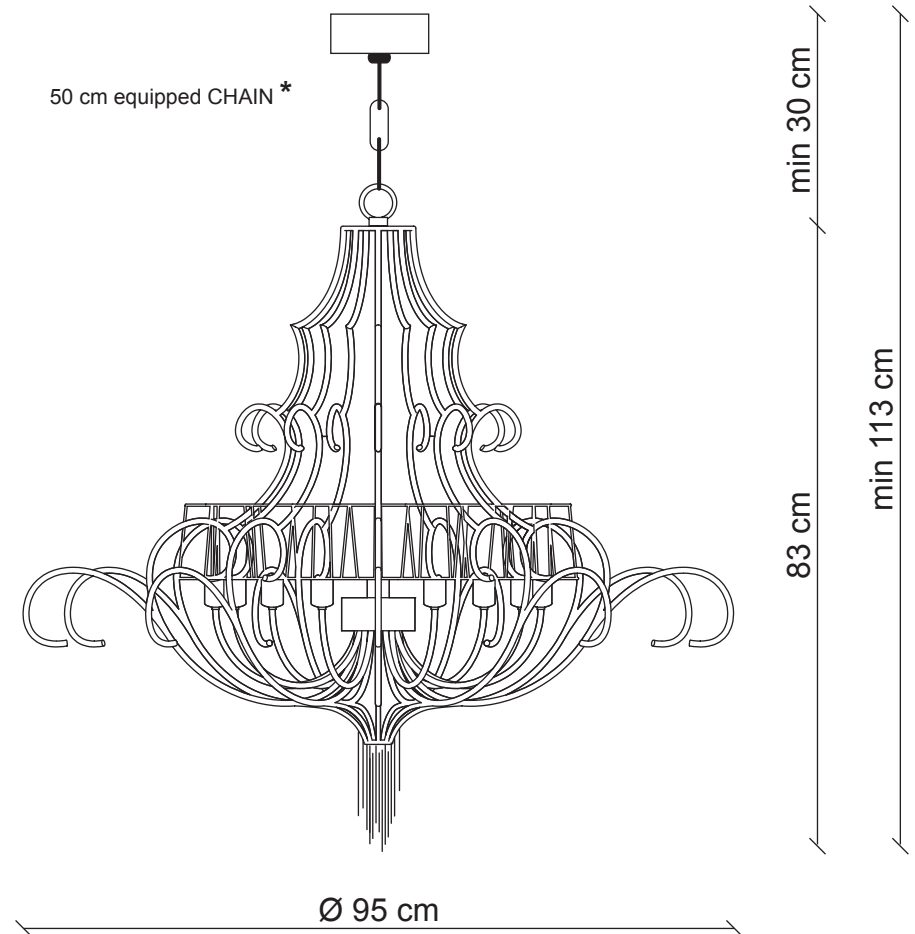

PATRIZIAGARGANTI

Firenze

The soul light

art. **PG012** - Ontherocks collection

9 lights chandelier