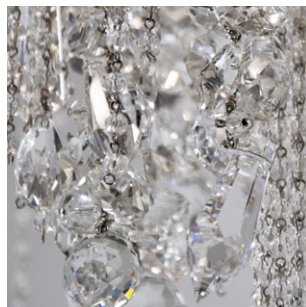

# PATRIZIAGARGANTI

Firenze

The soul light

art. **PG012** - Ontherocks collection

9 lights chandelier

Finish

Crystals

leaden grey

clear

Ø 10x8 cm  
H. 10 cm

9x  
40W E14  
not supplied

**Kg 16**  
**m<sup>3</sup> 0,96**