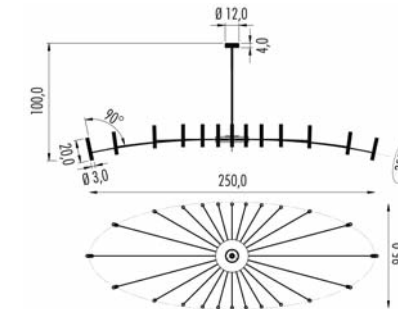

Nach Wunsch kann die Halterstange mit einer verschiedenen Länge bestellt sein.

Lustre composé de 24 bras, disponible dans les versions suivantes: version ovale, dimension 250x95cm ou 400x240cm, ou version ronde, 180cm de diamètre. Les deux transformateurs fournis (à positionner en retrait) commandent un double allumage des sources lumineuses (12 d'une part, 12 d'autre part). Sur demande la tige de support peut être faite sur mesure.

Lámpara de suspensión con 24 brazos, disponible en las configuraciones: ovalada 250x95cm y 400x240cm o redonda Ø 180cm. Los dos transformadores suministrados (a instalar de forma remota) permiten el doble encendido de la lámpara (cuyos brazos lo hacen de manera alterna). Bajo pedido, el asta de soporte puede ser pedida a medida.

Pop Chandelier 250x95

IP20	MC-E=3	CE
220-240V	24x13,4W	CRI>85
P40A.2	<input type="checkbox"/> M. <input type="checkbox"/>	on/off
Led color	<i>Nominal lm</i>	<i>Beam spread</i>
2 = 2700°K	24 x 1650	M = 35°
3 = 3000°K	24 x 1727	
dimnable DALI - Push - 1...10V (Remote installation)		
DRV.024.DIM	need 2 units/necessari 2 unità	