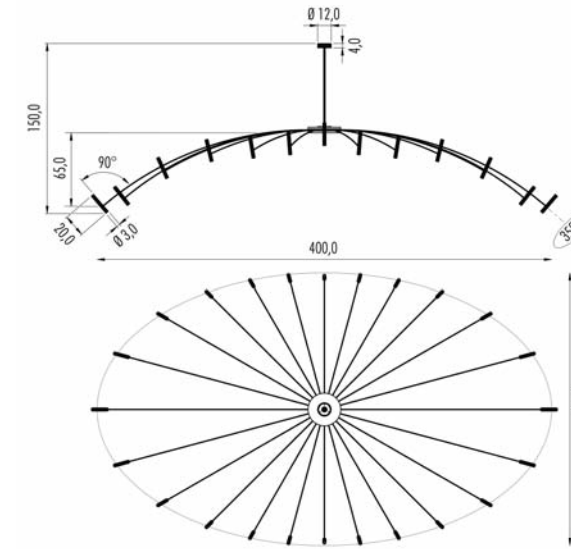

Lampadario a sospensione con 24 braccia, disponibile in due configurazioni: ovale 250x95cm e 400x240cm oppure tondo Ø 180cm. I due trasformatori forniti (da posizionare in remoto) comandano la duplice accensione delle sorgenti luminose (in modalità alternata). A richiesta, l'asta di supporto può essere ordinata su misura.

Nach Wunsch kann die Halterstange mit einer verschiedenen Länge bestellt sein.

Lustre composé de 24 bras, disponible dans les versions suivantes: version ovale, dimension 250x95cm ou 400x240cm, ou version ronde, 180cm de diamètre. Les deux transformateurs fournis (à positionner en retrait) commandent un double allumage des sources lumineuses (12 d'une part, 12 d'autre part). Sur demande la tige de support peut être faite sur mesure.

Lámpara de suspensión con 24 brazos, disponible en las configuraciones: ovalada 250x95cm y 400x240cm o redonda Ø 180cm. Los dos transformadores suministrados (a instalar de forma remota) permiten el doble encendido de la lámpara (cuyos brazos lo hacen de manera alterna). Bajo pedido, el asta de soporte puede ser pedida a medida.

Pop Chandelier 250x95

IP20	MC-E=3	CE
220-240V	24x13,4W	CRI>85
P40A.2	<input type="checkbox"/> M. <input type="checkbox"/>	on/off
Led color	<i>Nominal lm</i>	<i>Beam spread</i>
2 = 2700°K	24 x 1650	M = 35°
3 = 3000°K	24 x 1727	
dimnable DALI - Push - 1...10V (Remote installation)		
DRV.024.DIM	need 2 units/necessari 2 unità	