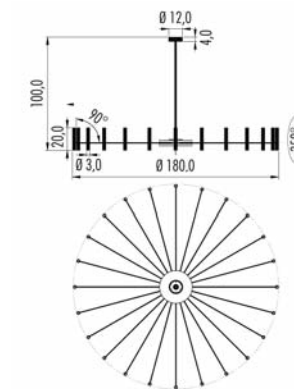

IP20	MC-E=3	CE
220-240V	24x13,4W	CRI>85
P40R.2	☐ M. ☐	on/off
Led color	<i>Nominal lm</i>	<i>Beam spread</i>
2 = 2700°K	24 x 1650	M = 35°
3 = 3000°K	24 x 1727	
dimnable DALI - Push - 1...10V (Remote installation)		
DRV.024.DIM	need 2 units/necessari 2 unità	

1. ☐ *Frame - Struttura*
2. 02 ● Black - Nero
   - 06 ○ White - Bianco
   - B ● Blue - Blu
   - C ● Copper - Rame
   - G ● Green - Verde
   - P ● Rose - Rosa
   - R ● Red - Rosso