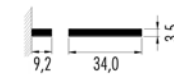

Applique pour intérieur mono-émission en métal verni.

Artículo de pared para interior a mono emisión en metal pintado.

86

87

Brick 34cm

Brick 20 and 34cm

IP20		CE	▽
220-240V	8,5W	CRI>85	
BR2.4 ■ L. □	dim. IGBT - TRIAC		
BR2F4 ■ L. □	DALI - Push		
■ Led color	Nominal lm	Beam spread	
2 = 2700 °K	1040	L = 92°	
3 = 3000 °K	1095		

IP20		CE	▽
220-240V	17W	CRI>85	
BR3.4 ■ L. □	on/off		
BR3E4 ■ L. □	DALI - Push - 1...10V		
■ Led color	Nominal lm	Beam spread	
2 = 2700 °K	2080	L = 92°	
3 = 3000 °K	2190		

IP20		CE	▽
220-240V	34W	CRI>85	
BR6.4 ■ L. □	on/off		
BR6E4 ■ L. □	DALI - Push - 1...10V		
■ Led color	Nominal lm	Beam spread	
2 = 2700 °K	4165	L = 92°	
3 = 3000 °K	4385		