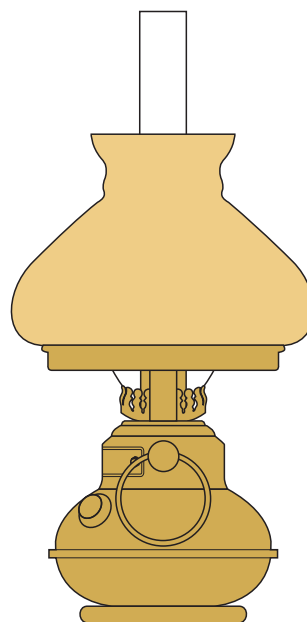

Family

ART. 1137
Vetro Ø 145
H. 400 - Larg. 170 - Prof. 180

ART. 1138
Vetro Ø 145
H. 420 - Larg. 170

CE IP 20 - E 27

Max Watt 52

20/23 Watt

LED bulb
lampadina a LED

CLASSE EFFICIENZA
ENERGETICA
energy efficiency classes
A+ ÷ E

Finitura ottone
Finition laiton
Brass finishes

.A.V.A.R.BA.D

Colore vetri / Couleurs verres / Glass colors / Gläs farbe

○ .6 = bianco/white ● .7 = ambra/amber ● .8 = verde/green