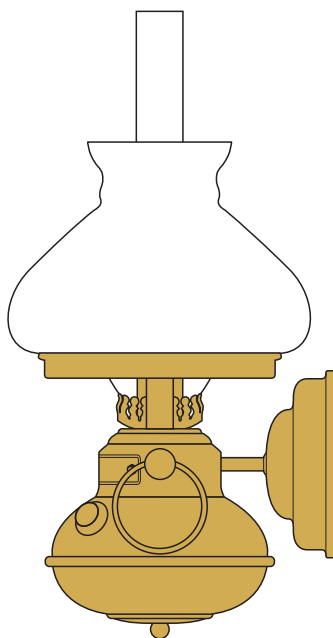

Family

ART. 1137
Vetro Ø 145
H. 400 - Larg. 170 - Prof. 180

ART. 1138
Vetro Ø 145
H. 420 - Larg. 170

CE IP 20 - E 27

Max Watt 52

20/23 Watt

LED bulb
lampadina a LED

CLASSE EFFICIENZA
ENERGETICA
energy efficiency classes
A+ ÷ E

Finitura ottone
Finition laiton
Brass finishes

.A.V.A.R.BA.D

Colore vetri / Couleurs verres / Glass colors / Gläs farbe

○ .6 = bianco/white ● .7 = ambra/amber ● .8 = verde/green