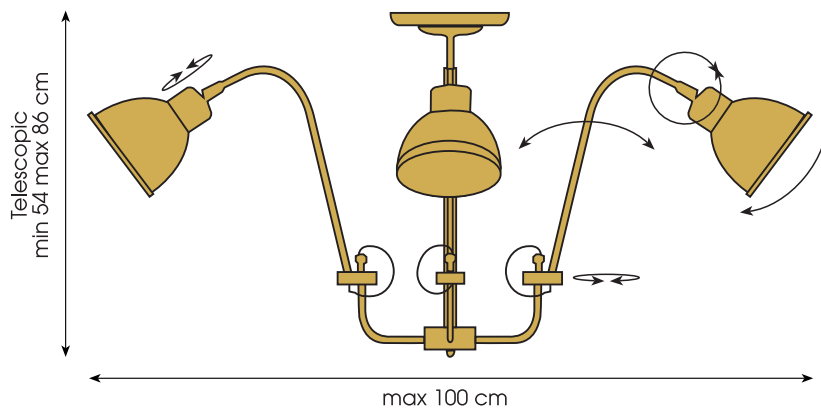

Lampadario 3 luci
Ceiling lamp
Aufhängung
Suspension

ART. 2024.AR

ORIENTABILE / ORIENTABLE / ADJUSTABLE / EINSTERLLBAR

.A.AR.BA.NA= OTTONE ANTICHIZZATO / AGED BRASS / LAITON VIEILLI / ANTIKISIERTER MESSING

CE IP 20 - E 27
224

Max Watt 52 x 3

20/23 Watt

LED bulb
lampadina a LED

CLASSE EFFICIENZA ENERGETICA
energy efficiency classes A+ ÷ E