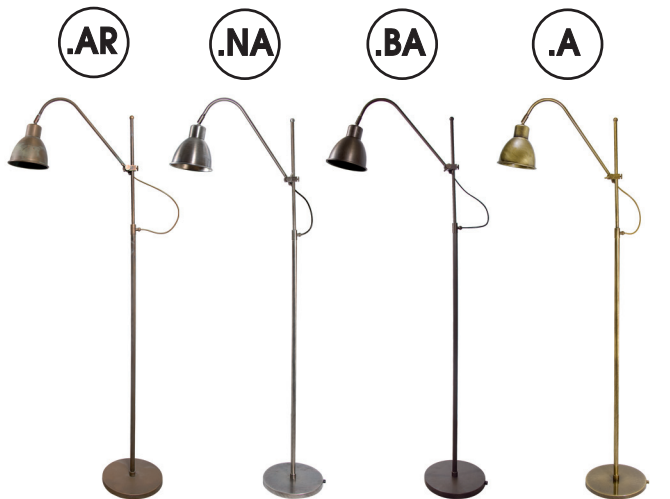

Lampada a stelo
 Floor lamp
 Stehlamp
 Lampadaire

.A.AR.BA.NA= OTTONE ANTICHIZZATO / AGED BRASS / LAITON VIEILLI / ANTIKISIERTER MESSING

ART. 1889.AR ART. 1889.NA ART. 1889.BA ART. 1889.A

ART. 1889.NA