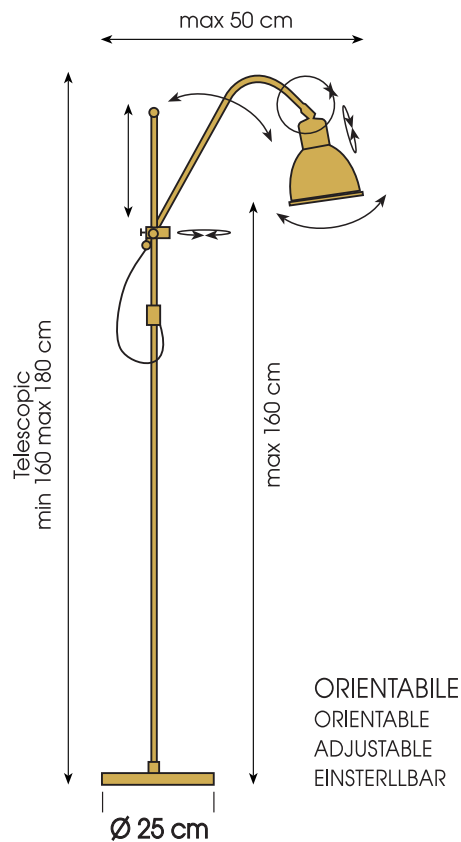

Lampada a stelo
 Floor lamp
 Stehlamp
 Lampadaire

.A.AR.BA.NA= OTTONE ANTICHIZZATO / AGED BRASS / LAITON VIEILLI / ANTIKISIERTER MESSING

ART. 1889.AR ART. 1889.NA ART. 1889.BA ART. 1889.A

ART. 1889.NA