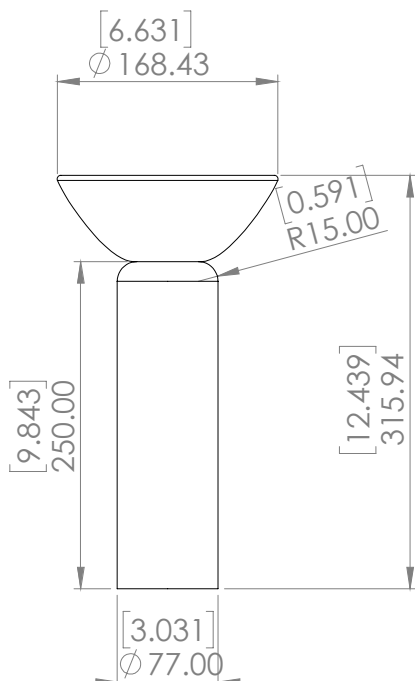

LAMPE A POSER NOMAD 295

Table lamp NOMAD 295

Référence

TLND295CY

Description

Corps en bronze patiné - Vernis protecteur - Diffuseur en albâtre
Lumière dimmable par bouton molette
220-240V / 50-60hz / 48V - LED non remplaçable / 36W

Body lamp patinated bronze - Protective varnish - Alabaster diffuser
Dimmable light with knob
220-240V / 50-60hz / 48V - LED cannot be changed / 36W

Spécificité

Specificity

Sources Lumens LED MODULE 48V

Lumens 2000 lm (nominal)

Watts 36

Poids kg (lbs) 3.7 (8)
Weight

Certificats

Certificates

Standard

Options

Couleurs

Colors

Spécificité

Specificity

Sources Lumens LED MODULE 48V

Lumens 1300 lm (nominal)

Watts 36

Poids kg (lbs) 2.7 (6)
Weight

Certificats
Certificates

Standard