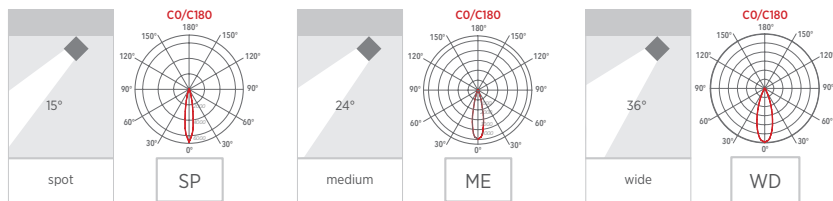

DATI TECNICI TECHNICAL DATA*

Articolo Item	Dimensioni (mm) Size (mm)	Potenza (W) Power (W)	Flusso apparecchio (Lm) Fitting output (Lm)	Classe Class	Alimentazione Supply
TUBM	210 x 85	28	2422	⊕	220 - 240 Vac

*Valori calcolati con CCT 4000 K e ottica medium.
*Values from CCT 4000 K and medium beam.

OTTICHE OPTICS

COLORI COLOURS

COLORI SU RICHIESTA COLOURS ON REQUEST

ACCESSORI ACCESSORIES

PERSONALIZZAZIONE CUSTOMIZATION