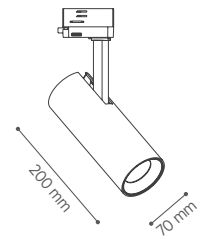

The rail system allows you to easily position the products and, if necessary to adjust them quickly.

TUBE

TUBE

Corpo in alluminio pressofuso ed ottica in tecnopolimero ad alta efficienza luminosa. Ogni apparecchio è dotato di driver interno ed aggancio rapido per binario trifase standard. Una volta installati a binario è possibile orientare i prodotti della serie Tube fino ad un massimo di 350°.

DATI TECNICI TECHNICAL DATA*

Articolo Item	Dimensioni (mm) Size (mm)	Potenza (W) Power (W)	Flusso apparecchio (Lm) Fitting output (Lm)	Classe Class	Alimentazione Supply
TUBS	200 x 70	20	1598	⊕	220-240 Vac

PERSONALIZZAZIONE CUSTOMIZATION

DATI TECNICI TECHNICAL DATA*

Articolo Item	Dimensioni (mm) Size (mm)	Potenza (W) Power (W)	Flusso apparecchio (Lm) Fitting output (Lm)	Classe Class	Alimentazione Supply
TUBM	210 x 85	28	2422	⊕	220 - 240 Vac

DATI TECNICI TECHNICAL DATA*

Articolo Item	Dimensioni (mm) Size (mm)	Potenza (W) Power (W)	Flusso apparecchio (Lm) Fitting output (Lm)	Classe Class	Alimentazione Supply
TUBL	240 x 95	35	3073		220-240 Vac