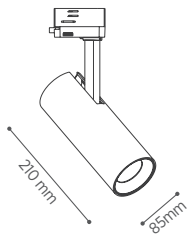

DATI TECNICI TECHNICAL DATA*

Articolo Item	Dimensioni (mm) Size (mm)	Potenza (W) Power (W)	Flusso apparecchio (Lm) Fitting output (Lm)	Classe Class	Alimentazione Supply
TUBS	200 x 70	20	1598	⊕	220-240 Vac

PERSONALIZZAZIONE CUSTOMIZATION

DATI TECNICI TECHNICAL DATA*

Articolo Item	Dimensioni (mm) Size (mm)	Potenza (W) Power (W)	Flusso apparecchio (Lm) Fitting output (Lm)	Classe Class	Alimentazione Supply
TUBM	210 x 85	28	2422	⊕	220 - 240 Vac