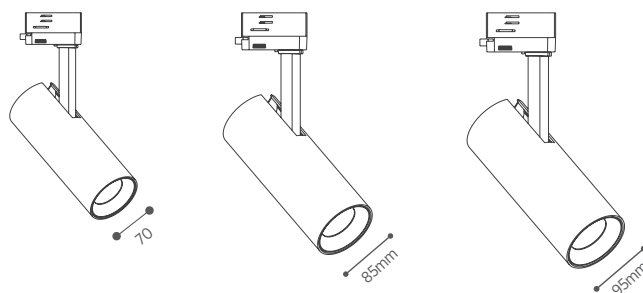

TUBE

Apparecchi da binario

Tube è una linea di prodotti da binario che offre un'illuminazione orientabile e permette un'ottima valorizzazione degli ambienti.

Disponibile in diverse configurazioni, Tube è particolarmente adatto all'installazione in negozi, musei, gallerie ed in tutte le situazioni in cui è necessario accentuare delle aree precise dell'ambiente.

Il sistema a binari permette di posizionare facilmente i prodotti e se necessario di regolarli in modo rapido.

Track fittings

Tube is a line of track products that offers adjustable lighting and allows an excellent enhancement of environments.

The rail system allows you to easily position the products and, if necessary to adjust them quickly.

TUBE

TUBE

Corpo in alluminio pressofuso ed ottica in tecnopolimero ad alta efficienza luminosa. Ogni apparecchio è dotato di driver interno ed aggancio rapido per binario trifase standard. Una volta installati a binario è possibile orientare i prodotti della serie Tube fino ad un massimo di 350°.

Die-cast aluminum body and high luminous efficiency technopolymer optics. Each luminaire is equipped with an internal driver and quick coupling for standard three-phase track. Once installed on the track, it is possible to orient the products of the Tube series up to a maximum of 350°.