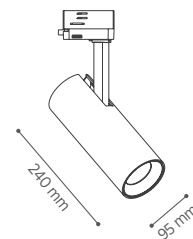

The rail system allows you to easily position the products and, if necessary to adjust them quickly.

TUBE

TUBE

Corpo in alluminio pressofuso ed ottica in tecnopolimero ad alta efficienza luminosa. Ogni apparecchio è dotato di driver interno ed aggancio rapido per binario trifase standard. Una volta installati a binario è possibile orientare i prodotti della serie Tube fino ad un massimo di 350°.

PERSONALIZZAZIONE CUSTOMIZATION

DATI TECNICI TECHNICAL DATA*

Articolo Item	Dimensioni (mm) Size (mm)	Potenza (W) Power (W)	Flusso apparecchio (Lm) Fitting output (Lm)	Classe Class	Alimentazione Supply
TUBM	210 x 85	28	2422	⊕	220 - 240 Vac

DATI TECNICI TECHNICAL DATA*

Articolo Item	Dimensioni (mm) Size (mm)	Potenza (W) Power (W)	Flusso apparecchio (Lm) Fitting output (Lm)	Classe Class	Alimentazione Supply
TUBL	240 x 95	35	3073		220-240 Vac