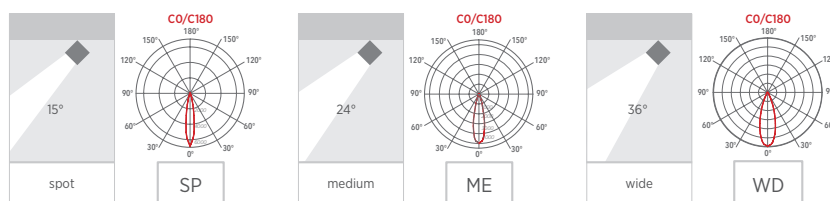

DATI TECNICI TECHNICAL DATA*

Articolo Item	Dimensioni (mm) Size (mm)	Potenza (W) Power (W)	Flusso apparecchio (Lm) Fitting output (Lm)	Classe Class	Alimentazione Supply
TUBL	240 x 95	35	3073		220-240 Vac

*Valori calcolati con CCT 4000 K e ottica medium.
*Values from CCT 4000K and medium beam.

OTTICHE OPTICS