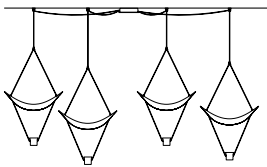

VOLLEE C4 G

LED x 25,6 W CRI>90
3000 K - 3200 Nominal lm
Dimmable: 1-10V + PUSH