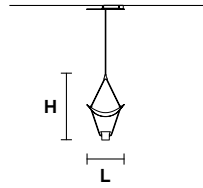

## Standard cables for all suspensions

**VOLLEE S1 G**

**L** 52 cm / 20.47"  
**SP** 36 cm / 14.17"  
**H** 88 cm / 34.65"

LED x 7,5 W CRI>90  
 3000 K - 915 Nominal lm  
**Dimmable:** NO

**VOLLEE S1 P DOWN**

**L** 25 cm / 9.84"  
**SP** 17,5 cm / 6.89"  
**H** 44 cm / 17.32"

LED x 6,6 W CRI>90  
 3000 K - 825 Nominal lm  
**Dimmable:** NO

**VOLLEE S1 P UP**

**L** 25 cm / 9.84"  
**SP** 17,5 cm / 6.89"  
**H** 44 cm / 17.32"