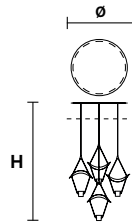

VOLLEE C4P RD 60

Ø 60 cm / 23.62"
H max 200 cm / 78.74"

LED x 25,6 W CRI>90
3000 K - 3200 Nominal lm
Dimmable: 1-10 V + PUSH