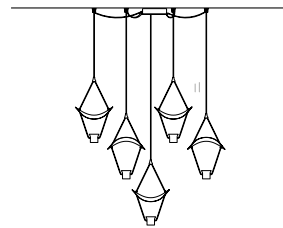

VOLLEE C5 P

LED x 31 W CRI>90
3000 K - 3900 Nominal lm
Dimmable: 1-10V + PUSH + DALI