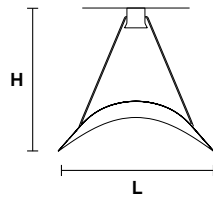

VOLLEE PL1 P

VOLLEE PL1 G

.....
L 25 cm / 9.84"
SP 17.5 cm / 6.89"
H 22.5 cm / 8.86"
.....

.....
L 52 cm / 20.47"
SP 36 cm / 14.17"
H 48 cm / 18.90"
.....

LED x 5 W CRI>80 - 220V
3000 K - 410 Nominal lm
Dimmable: TRIAC

LED x 5 W CRI>80 - 220V
3000 K - 410 Nominal lm
Dimmable: TRIAC