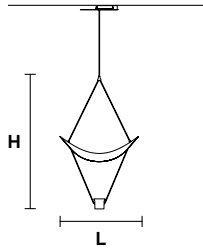

VOLLEE S1 G

L 52 cm / 20.47"
SP 36 cm / 14.17"
H 88 cm / 34.65"

LED x 7,5 W CRI>90
3000 K - 915 Nominal lm
Dimmable: NO