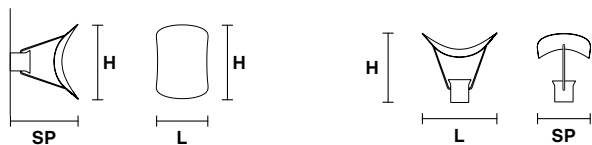

VOLLEE A1 P

VOLLEE TL

L 17.5 cm / 6.89"

SP 22.5 cm / 8.86"

H 25 cm / 9.84"

LED x 5 W CRI>80 - 220V

3000 K - 410 Nominal lm

Dimmable: TRIAC

L 25 cm / 9.84"

SP 17.5 cm / 6.89"

H 23 cm / 9.05"

LED x 5 W CRI>80 - 220V

3000 K - 410 Nominal lm

Dimmable: OWN BUTTON