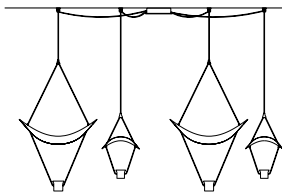

VOLLEE C2+2

LED x 25,6 W CRI>90
3000 K - 3200 Nominal lm
Dimmable: 1-10V + PUSH