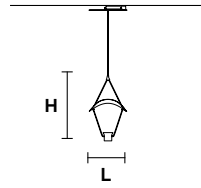

## Standard cables for all suspensions

**VOLLEE S1 G**

**L** 52 cm / 20.47"  
**SP** 36 cm / 14.17"  
**H** 88 cm / 34.65"

LED x 7,5 W CRI>90  
 3000 K - 915 Nominal lm  
**Dimmable:** NO

**VOLLEE S1 P DOWN**

**L** 25 cm / 9.84"  
**SP** 17,5 cm / 6.89"  
**H** 44 cm / 17.32"

LED x 6,6 W CRI>90  
 3000 K - 825 Nominal lm  
**Dimmable:** NO

**VOLLEE S1 P UP**

**L** 25 cm / 9.84"  
**SP** 17,5 cm / 6.89"  
**H** 44 cm / 17.32"