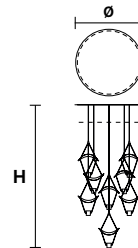

**L** 25 cm / 9.84"  
**SP** 17,5 cm / 6.89"  
**H** 44 cm / 17.32"

LED x 6,6 W CRI>90  
 3000 K - 825 Nominal lm  
**Dimmable:** NO

**VOLLEE S1 P UP**

**L** 25 cm / 9.84"  
**SP** 17,5 cm / 6.89"  
**H** 44 cm / 17.32"

**VOLLEE C2G LN 75**  

**L** 75 cm / 29.52"  
**SP** 20 cm / 7.87"  
**H max** 240 cm / 94.48"

LED x 12,8 W CRI>90  
 3000 K - 1600 Nominal lm  
**Dimmable:** 1-10V + PUSH

**VOLLEE C4P LN 125**  

**L** 125 cm / 49.21"  
**SP** 20 cm / 7.87"  
**H max** 200 cm / 78.74"

LED x 25,6 W CRI>90  
 3000 K - 3200 Nominal lm  
**Dimmable:** 1-10V + PUSH

**VOLLEE C4G RD 60**  

**Ø** 60 cm / 23.62"  
**H max** 240 cm / 94.48"

LED x 25,6 W CRI>80  
 3000 K - 3200 Nominal lm  
**Dimmable:** 1-10 V + PUSH

**VOLLEE C4P RD 60**  

**Ø** 60 cm / 23.62"  
**H max** 200 cm / 78.74"

LED x 25,6 W CRI>90  
 3000 K - 3200 Nominal lm  
**Dimmable:** 1-10 V + PUSH

**VOLLEE C8P RD 80**  

**Ø** 80 cm / 31.49"  
**H max** 200 cm / 78.74"