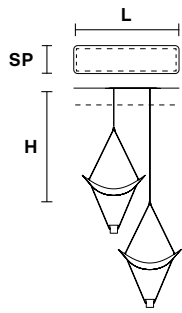

**L** 25 cm / 9.84"  
**SP** 17,5 cm / 6.89"  
**H** 44 cm / 17.32"

LED x 6,6 W CRI>90  
 3000 K - 825 Nominal lm  
**Dimmable:** NO

**VOLLEE S1 P UP**

**L** 25 cm / 9.84"  
**SP** 17,5 cm / 6.89"  
**H** 44 cm / 17.32"

**VOLLEE C5 P**

LED x 31 W CRI>90  
 3000 K - 3900 Nominal lm  
**Dimmable:** 1-10V + PUSH + DALI

**VOLLEE C4 G**

**VOLLEE C 2+2**

**VOLLEE C5 P**

**VOLLEE C5 P X4**

Ⓜ : for the US market, refer to the relevant price list.

**VOLLEE C2G LN 75**  

**L** 75 cm / 29.52"  
**SP** 20 cm / 7.87"  
**H max** 240 cm / 94.48"

LED x 12,8 W CRI>90  
 3000 K - 1600 Nominal lm  
**Dimmable:** 1-10V + PUSH

**VOLLEE C4P LN 125**  

**L** 125 cm / 49.21"  
**SP** 20 cm / 7.87"  
**H max** 200 cm / 78.74"