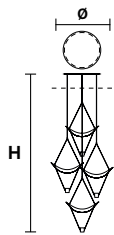

VOLLEE C4G RD 60

Ø 60 cm / 23.62"
H max 240 cm / 94.48"

LED x 25,6 W CRI>80
3000 K - 3200 Nominal lm
Dimmable: 1-10 V + PUSH