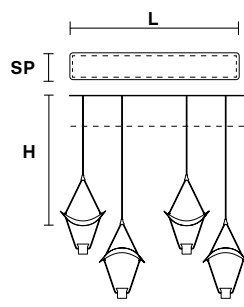

**L** 25 cm / 9.84"  
**SP** 17,5 cm / 6.89"  
**H** 44 cm / 17.32"

LED x 6,6 W CRI>90  
 3000 K - 825 Nominal lm  
**Dimmable:** NO

**VOLLEE S1 P UP**

**L** 25 cm / 9.84"  
**SP** 17,5 cm / 6.89"  
**H** 44 cm / 17.32"

**VOLLEE C2G LN 75**  

**L** 75 cm / 29.52"  
**SP** 20 cm / 7.87"  
**H max** 240 cm / 94.48"

LED x 12,8 W CRI>90  
 3000 K - 1600 Nominal lm  
**Dimmable:** 1-10V + PUSH

**VOLLEE C4P LN 125**  

**L** 125 cm / 49.21"  
**SP** 20 cm / 7.87"  
**H max** 200 cm / 78.74"