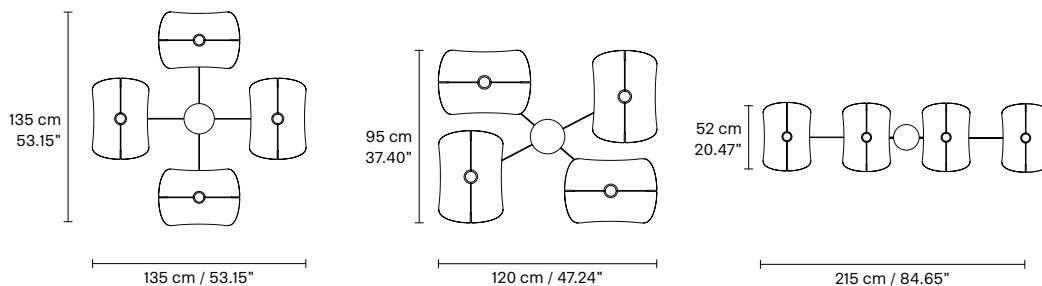

VOLLEE C4 G

VOLLEE C 2+2