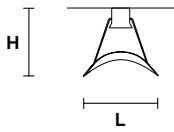

VOLLEE PL1 P

VOLLEE PL1 G

.....
L 25 cm / 9.84"
SP 17.5 cm / 6.89"
H 22.5 cm / 8.86"
.....

.....
L 52 cm / 20.47"
SP 36 cm / 14.17"
H 48 cm / 18.90"
.....

LED x 5 W CRI>80 - 220V
3000 K - 410 Nominal lm
Dimmable: TRIAC

LED x 5 W CRI>80 - 220V
3000 K - 410 Nominal lm
Dimmable: TRIAC