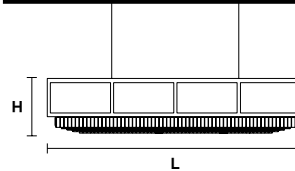

VE 770/S28

Suspension

TECHNICAL INFORMATION

L	120 cm / 47.20"
SP	40 cm / 15.75"
H	40 cm / 15.75"
W	48 kg / 105.82 lb

LIGHTING SYSTEM

28×E14×40 W max
(not included).

VE 770/S34

Suspension

TECHNICAL INFORMATION

L	160 cm / 63.00"
SP	40 cm / 15.75"
H	40 cm / 15.75"
W	58 kg / 127.86 lb

LIGHTING SYSTEM

34×E14×40 W max
(not included).

Telaio in metallo con lastre di marmo di Carrara o marmo crema di Valencia e pendagli in cristallo.