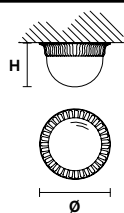

#### TECHNICAL INFORMATIONS

**Ø** 16 cm / 6.30"  
**H** 12 cm / 4.72"  
**W** 2 kg / 4.40 lb

#### TECHNICAL INFORMATIONS

**Ø** 40 cm / 15.75"  
**H** 15 cm / 5.91"  
**W** 6 kg / 13.22 lb

#### TECHNICAL INFORMATIONS

**Ø** 50 cm / 19.71"  
**H** 15 cm / 5.91"  
**W** 8.5 kg / 18.73 lb