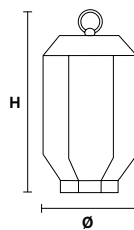

VE 1055 TL1

Table lamp

CE  *

TECHNICAL INFORMATION

Ø 18 cm / 7.00"
H 35 cm / 13.80"

LIGHTING SYSTEM

1×E14×40 W max
(not included).

Base in vetro di Murano soffiato e lavorato a mano.