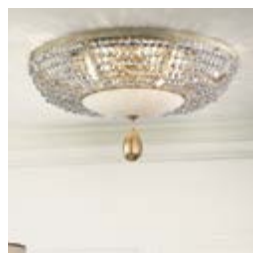

Il telaio in metallo verniciato è decorato da perle di vetro trasparente.  
Paralumi in tessuto shantung.  
Pendagli in foglia oro o argento.

Metal frame decorated with transparent glass beads.  
Shantung fabric lampshades.  
Gold or silver leaf pendants.

这个灯具结构是金属跟装饰的透明玻璃的珍珠们。这种系列也有材料缎布的灯罩，然而金箔和银箔的吊坠。

إطار معدني مطلي مُزخرف بخرز زجاجي شفاف. عاكس ضوء (أباجورة) من قماش شانتونج. دلايات من أوراق الذهب أو الفضة.

## Finishings

**V13**  
Beige e Oro  
Ivory and Gold

**V97**  
Bianco e argento  
White and silver

## Family

Chandelier

Applique

Ceiling

Floor lamp

Table lamp