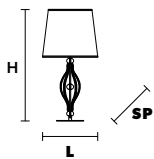

## TECHNICAL INFORMATION

Ø 62 cm / 24.41"

H 30 cm / 11.81"

WW 6×E14×40 W max

USA 6×E12×40 W max  
(not included)

**NOBLESSE A4**

**Applique**

**TECHNICAL INFORMATION**

**L** 50 cm / 19.69"  
**SP** 24 cm / 9.45"  
**H** 48 cm / 18.90"

**WW** 4×E14×40 W max  
**USA** 4×E12×40 W max  
*(not included)*

**SHADE**

SHA-BD/14/IV  
 SHA-BD/14/WH

**NOBLESSE A2**

**Applique**

**TECHNICAL INFORMATION**

**L** 46 cm / 17.94"  
**SP** 18 cm / 7.02"  
**H** 40 cm / 15.60"

**WW** 2×E14×40 W max  
**USA** 2×E12×40 W max  
*(not included)*

**SHADE**

SHA-BD/14/IV  
 SHA-BD/14/WH

**NOBLESSE TL1G**

**Table lamp**

**TECHNICAL INFORMATION**

**Ø** 40 cm / 15.75"  
**H** 85 cm / 33.46"

**WW** 1×E27×60 W max  
**USA** 1×E26×60 W max  
*(not included)*

**SHADE**

SHA-BD/40/IV  
 SHA-BD/40/WH

**NOBLESSE TL1P**

**Table lamp**

**TECHNICAL INFORMATION**