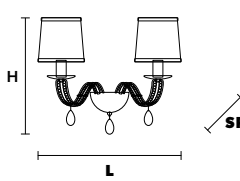

## TECHNICAL INFORMATION

Ø 62 cm / 24.41"

H 30 cm / 11.81"

WW 6×E14×40 W max

USA 6×E12×40 W max  
(not included)

**NOBLESSE A4**

**Applique**

**TECHNICAL INFORMATION**

**L** 50 cm / 19.69"  
**SP** 24 cm / 9.45"  
**H** 48 cm / 18.90"

**WW** 4×E14×40 W max  
**USA** 4×E12×40 W max  
*(not included)*

**SHADE**

SHA-BD/14/IV  
 SHA-BD/14/WH

**NOBLESSE A2**

**Applique**

**TECHNICAL INFORMATION**

**L** 46 cm / 17.94"  
**SP** 18 cm / 7.02"  
**H** 40 cm / 15.60"

**WW** 2×E14×40 W max  
**USA** 2×E12×40 W max  
*(not included)*

**SHADE**

SHA-BD/14/IV  
 SHA-BD/14/WH

**NOBLESSE TL1G**

**Table lamp**

**TECHNICAL INFORMATION**

**Ø** 40 cm / 15.75"  
**H** 85 cm / 33.46"

**WW** 1×E27×60 W max  
**USA** 1×E26×60 W max  
*(not included)*

**SHADE**

SHA-BD/40/IV  
 SHA-BD/40/WH

**NOBLESSE TL1P**

**Table lamp**

**TECHNICAL INFORMATION**