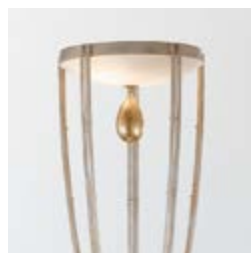

Il telaio in metallo verniciato è decorato da perle di vetro trasparente.  
Paralumi in tessuto shantung.  
Pendagli in foglia oro o argento.

Metal frame decorated with transparent glass beads.  
Shantung fabric lampshades.  
Gold or silver leaf pendants.

这个灯具结构是金属跟装饰的透明玻璃的珍珠们。这种系列也有材料缎布的灯罩，然而金箔和银箔的吊坠。

إطار معدني مطلي مُزخرف بخرز زجاجي شفاف. عاكس ضوء (أباجورة) من قماش شانتونج. دلايات من أوراق الذهب أو الفضة.

## Finishings

**V13**  
Beige e Oro  
Ivory and Gold

**V97**  
Bianco e argento  
White and silver

## Family

Chandelier

Applique

Ceiling

Floor lamp

Table lamp