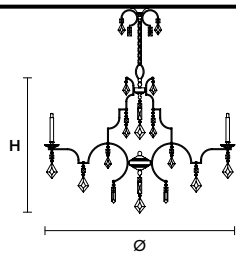

МЕТАЛЛИЧЕСКИЙ КАРКАС С ПОДВЕСАМИ ИЗ ЦВЕТНОГО ХРУСТАЛЯ

这个灯具的结构是金属。而且这种系列也有彩色水晶的吊坠。

هيكل معدني مع دلايات من الكريستال الملون.

Standard finishings

V13
Beige e Oro
Ivory and Gold

Family

Chandelier

Suspension

Spot

Applique

Ceiling

Standard chain/cable for all chandelier/suspension

H 50 cm / 19.68"

H 120 cm / 47.24"

LIZZI 6+6

Chandelier

CE

TECHNICAL INFORMATION

Ø 105 cm / 41.34"

H 85 cm / 33.46"

WW 12×G9×60 W max
(not included)USA 12×G9×60 W max
(not included)

LIZZI 4+4

Chandelier

CE

Ø 75 cm / 29.53"

H 65 cm / 25.59"

WW 6×G9×60 W max
(not included)USA 6×G9×60 W max
(not included)

LIZZI S1

Suspension

CE

TECHNICAL INFORMATION

Ø 36 cm / 14.17"