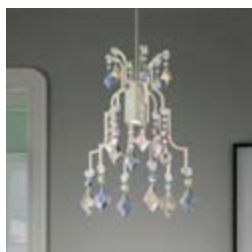

МЕТАЛЛИЧЕСКИЙ КАРКАС С ПОДВЕСАМИ ИЗ ЦВЕТНОГО ХРУСТАЛЯ

这个灯具的结构是金属。而且这种系列也有彩色水晶的吊坠。

هيكل معدني مع دلايات من الكريستال الملون.

Standard finishings

V13
Beige e Oro
Ivory and Gold

Family

Chandelier

Suspension