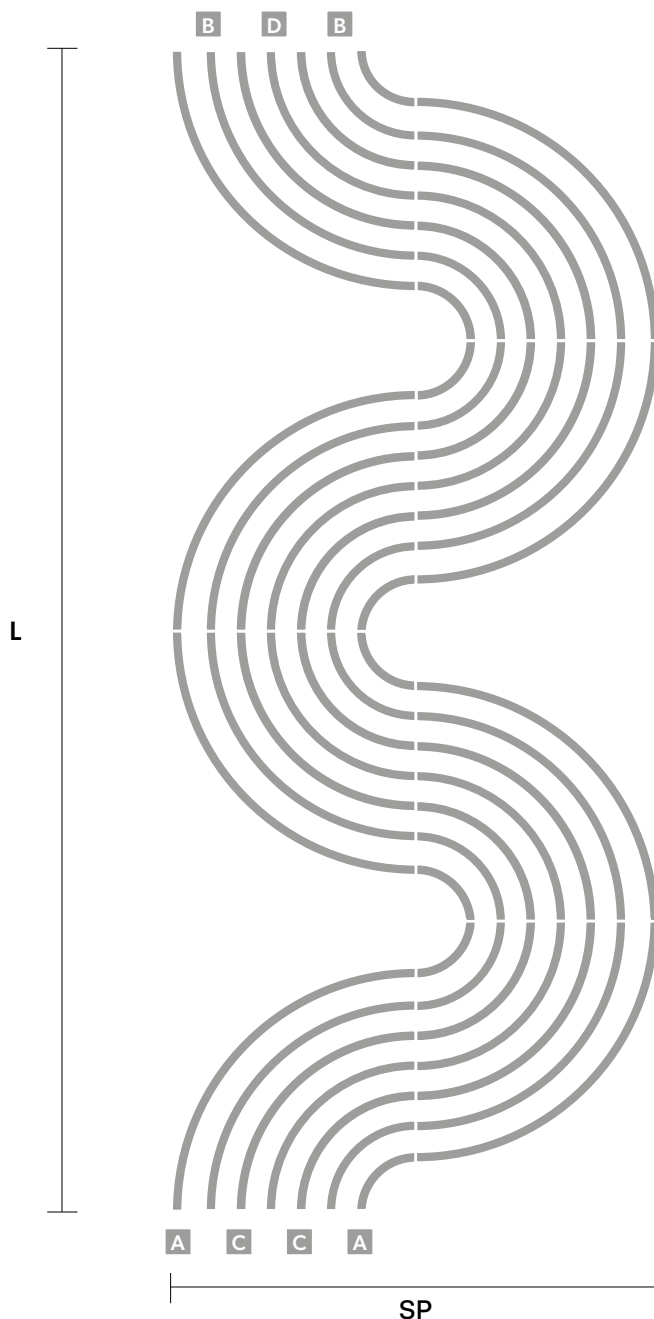

МЕТАЛЛИЧЕСКАЯ
СТРУКТУРА, В ОТДЕЛКЕ
ХРОМ, С ПОДВЕСКАМИ ИЗ
ПРОЗРАЧНОГО ИЛИ ЦВЕТНОГО
КРИСТАЛЛА.

Estructura metálica en acabado
cromado y colgantes de cristal
transparente o coloreado.

这种灯具有金属结构（铬色），
而且水晶的吊坠们
（有色的和透明的）。

GALASSIA R1 DBL

L 486 cm / 191.33"
 SP 202 cm / 79.52"
 H 100 cm / 39.37"
 W 440 kg / 970.03 lb

LED x 601,6W CRI > 95 3000K -
 77404 Nominal lumen
 Dimmable: 1-10V
 (2 x drivers recessed)

Composition :

- A** Combo A H25
 8 x Arch 200
 8 x Arch 50
- B** Combo B H50
 8 x Arch 175
 8 x Arch 75
- C** Combo C H75
 8 x Arch 150
 8 x Arch 100
- D** Combo D H100
 8 x Arch 125