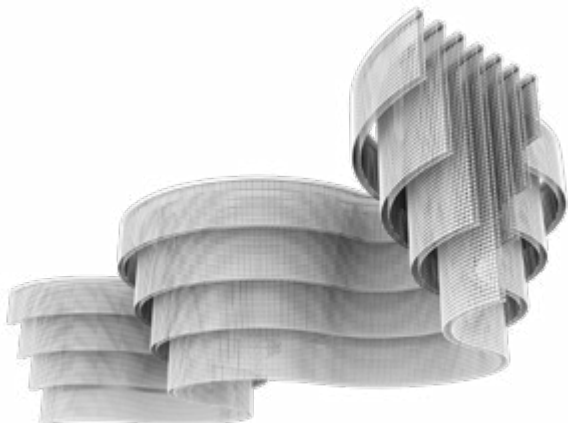

GALASSIA R1 DBL