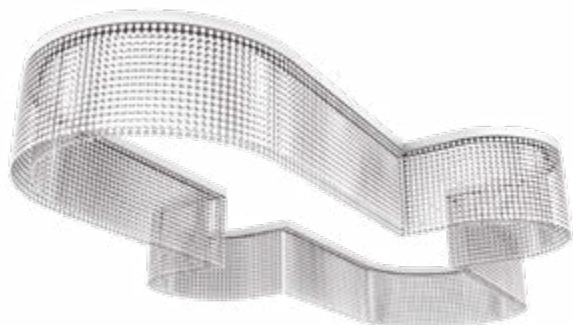

Structure en métal peint.
Pendentifs en cristal.
LED éclairage.

МЕТАЛЛИЧЕСКАЯ
СТРУКТУРА, В ОТДЕЛКЕ
ХРОМ, С ПОДВЕСКАМИ ИЗ
ПРОЗРАЧНОГО ИЛИ ЦВЕТНОГО
КРИСТАЛЛА.

Estructura metálica en acabado
cromado y colgantes de cristal
transparente o coloreado.

这种灯具有金属结构（铬色），
而且水晶的吊坠们
（有色的和透明的）。

إطار معدني بلمسات نهائية من الكروم
مع دلايات كريستال شفافة أو ملونة.

Finishings

V98 Bianco gofrato
Embossed white

Pendants

TRANSPARENT
Half cut glass /
Cut crystal /
Crystals from Swarovski®

TR Trasparente
Transparent

GALASSIA O3 SNG

L	257 cm / 101.18"	LED x 79,2W CRI > 95 3000K -
SP	156 cm / 61.41"	10197 Nominal lumen
H	25 cm / 9.84"	Dimmable: 1-10V
W	40 kg / 88.18 lb	(1 x driver recessed)

Composition :

- 4 x Corner 20x20
- 4 x Straight 50
- 4 x Arch 50
- 4 x Arch 75

Ⓜ : for the US market, refer to the relevant price list.