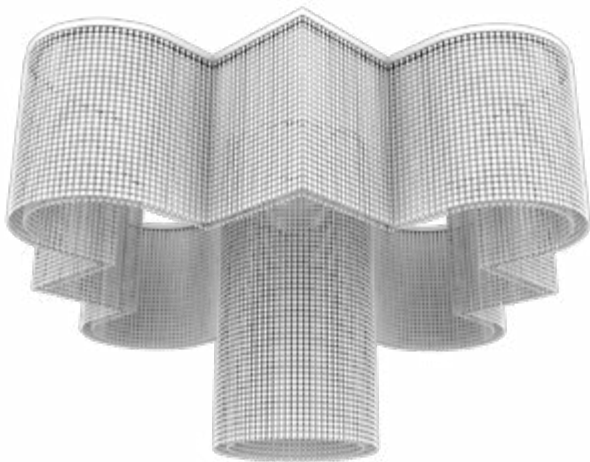

GALASSIA O1 SNG

L 201 cm / 79.13"
SP 201 cm / 79.13"
H 100 cm / 39.37"
W 80 kg / 176.37 lb

LED x 93,6W CRI > 95 3000K -
12051 Nominal lumen
Dimmable: 1-10V
(1 x driver recessed)

Composition :

- **A** Outside H50
  12 x Corner 20x20
  8 x Arch 50
- **B** Inside H100
  4 x Arch 50