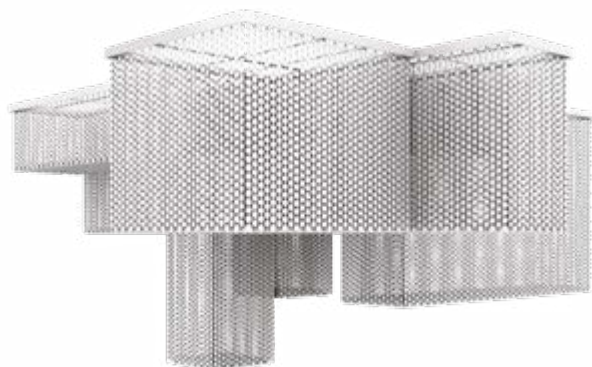

Struttura in metallo in finitura cromo e pendagli in cristallo trasparente o colorato.

Metal frame in chrome finishing with transparent or coloured crystal pendants.

Metallstruktur, Ausführung Chrom. Anhänger aus transparentem oder farbigem Kristall.

Structure en métal chromé, pampilles en cristal transparent ou coloré.

МЕТАЛЛИЧЕСКАЯ СТРУКТУРА, В ОТДЕЛКЕ ХРОМ, С ПОДВЕСКАМИ ИЗ ПРОЗРАЧНОГО ИЛИ ЦВЕТНОГО КРИСТАЛЛА.

Estructura metálica en acabado cromado y colgantes de cristal transparente o coloreado.

这种灯具有金属结构（铬色），而且水晶的吊坠们（有色的和透明的）。

إطار معدني بلمسات نهائية من الكروم مع دلايات كريستال شفافة أو ملونة.

Finishings

G04 Cromo lucido
Shiny chrome

Pendants

TRANSPARENT
Half cut glass /
Cut crystal /
Crystals from Swarovski®

CUBO COMBO PL 175 SQ

CE

L 175 cm / 68.89"
 SP 175 cm / 68.89"
 H 80 cm / 31.49"

WW 107×E14×40 W (not included)
 USA 107×E12×40 W (not included)

Composition

- A 1 x Cubo PL/Long/P
- B 1 x Cubo PL/Long/Q
- C 1 x Cubo PL/Long/R
- D 1 x Cubo PL/Long/T
- E 1 x Cubo PL/Square/Medium/20
- F 1 x Cubo PL/Square/Medium/40
- G 1 x Cubo PL/Square/Medium/60
- H 1 x Cubo PL/Square/Medium/80
- I 1 x Cubo PL/Square/Large 40